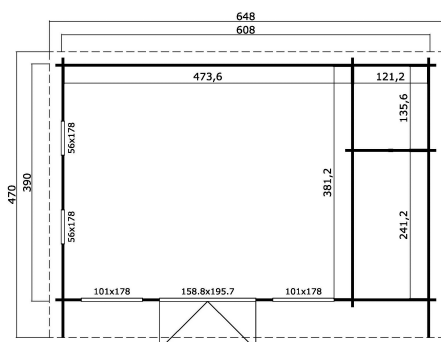

44  
mm

3

0

PAKEND: 1 ALUS (T)

630 x 118 x 110 cm  
2239 kg

EAN 4743329206932

## MÕÕDUD

Sisepindala	22.84 m <sup>2</sup>
Gabariitmõõdud	4.70 x 6.48 m
Ruumala	≈ 54.03 m <sup>3</sup>
Külgeina kõrgus	≈ 2.22 m
Kelbaseina kõrgus	≈ 2.51 m
Üleulatus eest	≈ 20 cm

## AKNAD &amp; UKSED

1 x Topeltuks (DGP+*)	158.8 x 195.7 cm
2 x Üksikuks (TP+*)	83.5 x 190.0 cm
2 x Sisseavanev üksikaken (DGP+*)	56.0 x 178.0 cm
2 x Mitteavanev topeltaken (DGP+*)	101.0 x 178.0 cm

\*DGP+: Pakett-kaasiga Premium +

## KATUS &amp; PÕRAND

Katuselauad	18x90 mm
Põrandalauad	18x90 mm
Katuse pindala	30.52 m <sup>2</sup>
Katusekalle	≈ 3.4 °
Immutatud alusraam	45x70 mm

\* Saadaval erinevad katusekatted