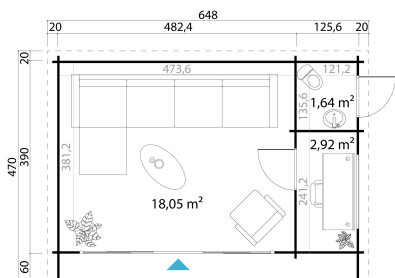

44
mm

3

0

★ ★ ★
GUARANTEE
5
YEARS

PAKEND: 1 ALUS (T)

630 x 118 x 104 cm
2350 kg

EAN 4742913015820

MÕÕDUD

Sisepindala	22.84 m ²
Gabariitmõõdud	4.70 x 6.48 m
Ruumala	≈ 55.98 m ³
Külgseina kõrgus	≈ 2.34 m
Kelbaseina kõrgus	≈ 2.56 m
Üleulatus eest	≈ 20 cm

AKNAD & UKSED

1 x Lükanduks (DGP*)	391.4 x 195.7 cm
1 x Üksikuks (TP+*)	83.5 x 190.0 cm
1 x Üksikuks (TP+*)	83.5 x 190.0 cm
1 x Mittevanev üksikaken (DGP*)	150.0 x 41.0 cm

*DGP: Pakett-Klaasiga Premium

*TP+: Täislaudisega Premium+

KATUS & PÕRAND

Katuselauad	18x90 mm
Põrandalauad	18x90 mm
Katuse pindala	30.51 m ²
Katusekalle	≈ 3.4 °
Immutatud alusraam	45x70 mm

* Saadaval erinevad katusekatted