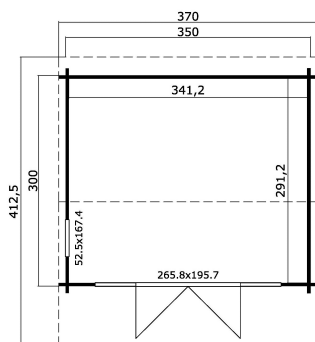

44  
mm

2

6

PAKEND: 1 ALUS (T)

441 x 118 x 75 cm  
991 kg

EAN 4742913012140

## MÕÖDUD

Sisepindala	9.94 m <sup>2</sup>
Gabariitmõõdud	4.12 x 3.70 m
Ruumala	≈ 23.22 m <sup>3</sup>
Külgseina kõrgus	≈ 2.22 m
Kelbaseina kõrgus	≈ 2.45 m
Üleulatus eest	≈ 10 cm

## AKNAD &amp; UKSED

1 x Külgmiste akendega topelüks (DGP+*)	265.8 x 195.7 cm
1 x Väljaavanev üksikaken (DGP+*)	52.5 x 167.4 cm

\*DGP+: Pakett-Maasiga Premium +

## KATUS &amp; PÕRAND

Katuselauad	18x90 mm
Põrandalauad	18x90 mm
Katuse pindala	15.54 m <sup>2</sup>
Katusekalle	≈ 10.8 °
Immutatud alusraam	70x45 mm

\* Saadaval erinevad katusekatted