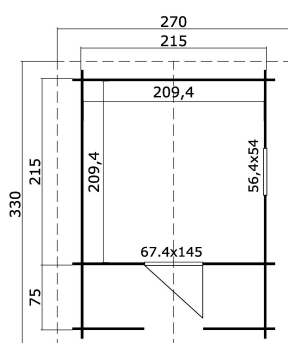

28  
mm

1

5

PAKEND: 1 ALUS (T)

235 x 118 x 60 cm  
450 kg

EAN 4742913017992

## MÕÖDUD

Sisepindala	4.38 m <sup>2</sup>
Gabariitmõõdud	2.70 x 3.30 m
Ruumala	≈ 8.12 m <sup>3</sup>
Külgeina kõrgus	≈ 1.60 m
Kelbaseina kõrgus	≈ 2.11 m
Üleulatus eest	≈ 95 cm

## AKNAD &amp; UKSED

1 x Üksikuks (SGC*)	67.4 x 145.0 cm
1 x Väljaavanev üksikaken (SGC*)	56.4 x 54.0 cm

\*SGC: Ühekordse Maasiga Classic

## KATUS &amp; PÕRAND

Katuselauad	18x90 mm
Põrandalauad	18x90 mm
Katuse pindala	9.90 m <sup>2</sup>
Katusekalle	≈ 25.8 °
Immutatud alusraam	45x45 mm

\* Saadaval erinevad katusekatted