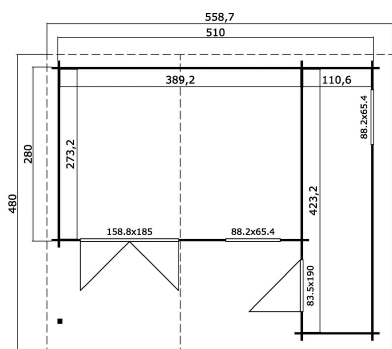

34
mm

3

11

PAKEND: 1 ALUS (T)

570 x 118 x 70 cm
1278 kg

EAN 4743329237646

MÕÕDUD

Sisepindala	21.30 m ²
Gabariitmõõdud	5.59 x 4.80 m
Ruumala	≈ 45.52 m ³
Külgeina kõrgus	≈ 1.82 m
Kelbaseina kõrgus	≈ 2.45 m
Üleulatus eest	≈ 30 cm

AKNAD & UKSED

1 x Topeltuks (SGC*)	158.8 x 185.0 cm
1 x Üksikuks (SGC*)	83.5 x 190.0 cm
2 x Sisseavanev üksikaken (SGC*)	88.2 x 65.4 cm

*SGC: Ühekordse Maasiga Classic

KATUS & PÕRAND

Katuselauad	18x90 mm
Põrandalauad	18x90 mm
Katuse pindala	27.36 m ²
Katusekalle	≈ 11.4 °
Immutatud alusraam	45x45 mm