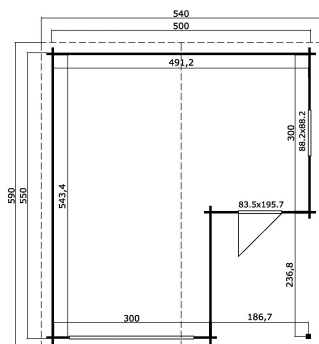

44
mm

4

13

5
YEARS**PAKEND: 2 ALUS (T)**630 x 118 x 73 cm
1548 kg253 x 117 x 36 cm
135 kg

EAN 4742913011945

MÕÖDUD

Sisepindala	26.58 m ²
Gabariitmõõdud	5.40 x 5.90 m
Ruumala	≈ 67.43 m ³
Külgeina kõrgus	≈ 2.05 m
Kelbaseina kõrgus	≈ 3.02 m
Üleulatus eest	≈ 20 cm

AKNAD & UKSED

1 x Garaažiuks (TC*)	239.0 x 202.0 cm
1 x Üksikuks (SGC*)	83.5 x 195.7 cm
1 x Sisseavanev üksikaken (SGC*)	88.2 x 88.2 cm

*SGC: Ühekordse Maasiga Classic

*TC: Täislaudisega Classic

KATUS & PÕRAND

Katuselauad	18x90 mm
Katuse pindala	34.22 m ²
Katusekalle	≈ 21.4 °

* Saadaval erinevad katusekatted