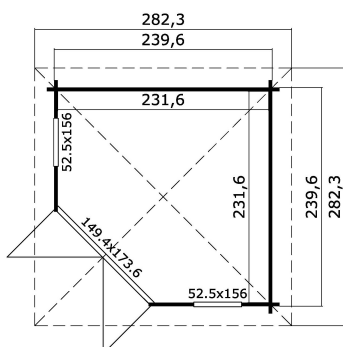

40
mm

1

5

PAKEND: 1 ALUS (T)

330 x 118 x 68 cm
623 kg

EAN 4742913019408

MÕÕDUD

Sisepindala	4.80 m ²
Gabariitmõõdud	2.82 x 2.82 m
Ruumala	≈ 10.7 m ³
Külgeina kõrgus	≈ 2.05 m
Kelbaseina kõrgus	≈ 2.41 m
Üleulatus eest	≈ 21 cm

AKNAD & UKSED

1 x Topeltuks (DGP+*)	149.4 x 173.6 cm
1 x Sisseavanev üksikaken (DGP+*)	52.5 x 156.0 cm
1 x Sisseavanev üksikaken (DGP+*)	52.5 x 156.0 cm

*DGP+: Pakett-Kaasiga Premium+

KATUS & PÕRAND

Katuselauad	18x90 mm
Põrandalauad	18x90 mm
Katuse pindala	8.25 m ²
Katusekalle	≈ 15 °
Immutatud alusraam	45x45 mm