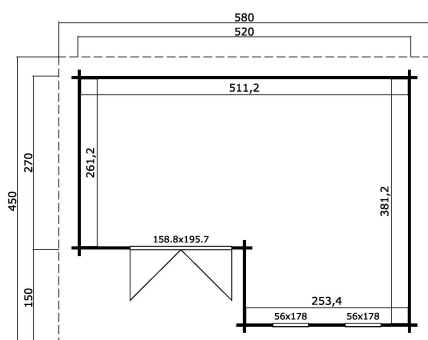

44
mm

3

0

PAKEND: 1 ALUS (T)

630 x 118 x 80 cm
1672 kg

EAN

4742913013802

MÕÖDUD

Sisepindala	19.49 m ²
Gabariitmõõdud	5.80 x 4.50 m
Ruumala	≈ 44.43 m ³
Külgseina kõrgus	≈ 2.22 m
Kelbaseina kõrgus	≈ 2.34 m
Üleulatus eest	≈ 30 cm

AKNAD & UKSED

1 x Topeltuks (DGP+*)	158.8 x 195.7 cm
1 x Sisseavanev üksikaken (DGP+*)	56.0 x 178.0 cm
1 x Sisseavanev üksikaken (DGP+*)	56.0 x 178.0 cm

*DGP+: Pakett-Kaasiga Premium+

KATUS & PÕRAND

Katuselauad	18x90 mm
Põrandalauad	18x90 mm
Katuse pindala	26.13 m ²
Katusekalle	≈ 1.7 °
Immutatud alusraam	45x45 mm

* Saadaval erinevad katusekatted