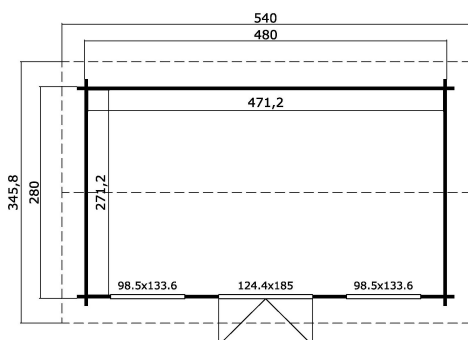

44
mm

2

8

UNDER
2,5
metres

PAKEND: 1 ALUS (T)

630 x 118 x 56 cm
1078 kg

EAN 4742913015936

MÕÖDUD

Sisepindala	12.78 m ²
Gabariitmõõdud	3.46 x 5.40 m
Ruumala	≈ 28.04 m ³
Külgseina kõrgus	≈ 2.00 m
Kelbaseina kõrgus	≈ 2.39 m
Üleulatus eest	≈ 30 cm

AKNAD & UKSED

1 x Topeltuks (DGP+*)	124.4 x 185.0 cm
1 x Sisseavanev topeltaken (DGP+*)	98.5 x 133.6 cm
1 x Sisseavanev topeltaken (DGP+*)	98.5 x 133.6 cm

*DGP+: Pakett-Kaasiga Premium+

KATUS & PÕRAND

Katuselauad	18x90 mm
Põrandalauad	18x90 mm
Katuse pindala	19.44 m ²
Katusekalle	≈ 16.2 °
Immutatud alusraam	45x45 mm

* Saadaval erinevad katusekatted