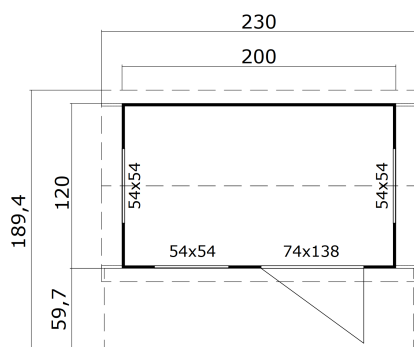

19
mm

1

0

5
YEARS

PAKEND: 1 ALUS (T)

230 x 118 x 36 cm
251 kg

EAN 4743329236304

MÕÕDUD

Sisepindala	2.28 m ²
Gabariitmõõdud	2.30 x 1.89 m
Ruumala	≈ 4.03 m ³
Külgeina kõrgus	≈ 1.65 m
Kelbaseina kõrgus	≈ 1.88 m
Üleulatus eest	≈ 60 cm

AKNAD & UKSED

1 x Üsikuks (XGZ*)	74.0 x 138.0 cm
3 x Väljaavanev üksikaken (XGC*)	54.0 x 54.0 cm

*XGC: Pleksi-kaasiga Classic

*XGZ: Pleksi-kaasiga kuuriuks

KATUS & PÕRAND

Katuselauad	mm
Põrandalauad	15x90 mm
Katuse pindala	4.90 m ²
Katusekalle	≈ 21 °
Immutatud alusraam	45x45 mm

* Saadaval erinevad katusekatted