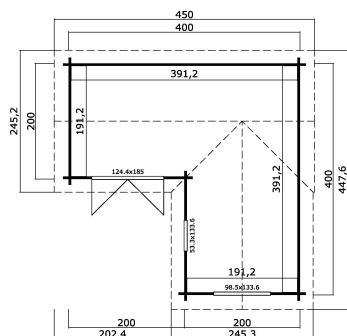

44
mm

2

9

PAKEND: 1 ALUS (T)

630 x 118 x 65 cm
1265 kg

EAN 4742913015431

MÕÕDUD

Sisepindala	11.30 m ²
Gabariitmõõdud	4.50 x 4.48 m
Ruumala	≈ 25.76 m ³
Külgseina kõrgus	≈ 2.11 m
Kelbaseina kõrgus	≈ 2.45 m
Üleulatus eest	≈ 25 cm

AKNAD & UKSED

1 x Topeltuks (DGP+A+*)	124.4 x 185.0 cm
1 x Sisseavanev üksikaken (DGP+A+*)	53.3 x 133.6 cm
1 x Sisseavanev topeltaken (DGP+A+*)	98.5 x 133.6 cm

*DGP+A+: Pakett-Haasiga ja kaarliistudega Premium +

KATUS & PÕRAND

Katuselauad	18x90 mm
Põrandalauad	18x90 mm
Katuse pindala	19.40 m ²
Katusekalle	≈ 19.4 °
Immutatud alusraam	45x70 mm

* Saadaval erinevad katusekatted