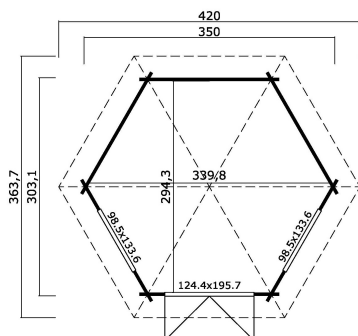

44
mm

2

8

PAKEND: 1 ALUS (T)

330 x 118 x 96 cm
826 kg

EAN 4742913014571

MÕÖDUD

Sisepindala	7.50 m ²
Gabariitmõõdud	4.20 x 3.64 m
Ruumala	≈ 20.0 m ³
Külgseina kõrgus	≈ 2.28 m
Kelbaseina kõrgus	≈ 3.18 m
Üleulatus eest	≈ 30 cm

AKNAD & UKSED

1 x Topeltuks (DGP+A+*)	124.4 x 195.7 cm
1 x Sisseavanev topeltaken (DGP+A+*)	98.5 x 133.6 cm
1 x Sisseavanev topeltaken (DGP+A+*)	98.5 x 133.6 cm

*DGP+A+: Pakett-Haasiga ja kaarliistudega Premium +

KATUS & PÕRAND

Katuselauad	18x90 mm
Põrandalauad	18x90 mm
Katuse pindala	13.23 m ²
Katusekalle	≈ 30 °
Immutatud alusraam	70x45 mm

* Saadaval erinevad katusekatted