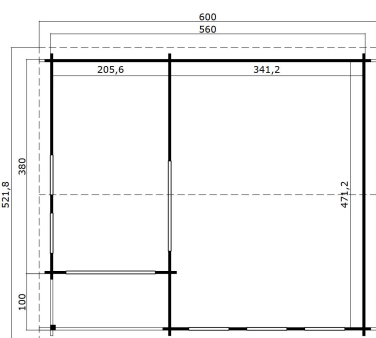

44
mm

3

13

PAKEND: 1 ALUS (T)

0 x 0 x 0 cm
0 kg

EAN

4743329223564

MÕÕDUD

Sisepindala	25.97 m ²
Gabariitmõõdud	5.22 x 6.00 m
Ruumala	≈ 65.88 m ³
Külgeina kõrgus	≈ 2.22 m
Kelbaseina kõrgus	≈ 2.85 m
Üleulatus eest	≈ 20 cm

AKNAD & UKSED

1 x Topeltuks (SGC*)	158.8 x 195.7 cm
5 x Sisseavanev üksikaken (SGC*)	71.0 x 122.4 cm

*SGC: Ühekordse Maasiga Classic

KATUS & PÕRAND

Katuselauad	18x90 mm
Põrandalauad	18x90 mm
Katuse pindala	32.40 m ²
Katusekalle	≈ 14.9 °
Immutatud alusraam	70x45 mm

* Saadaval erinevad katusekatted