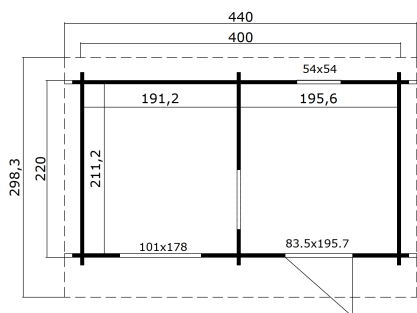

44
mm

2

0

PAKEND: 1 ALUS (T)

440 x 118 x 76 cm
950 kg

EAN 4743329236441

MÕÕDUD

Sisepindala	8.26 m ²
Gabariitmõõdud	4.40 x 2.98 m
Ruumala	≈ 18.37 m ³
Külgseina kõrgus	≈ 2.11 m
Kelbaseina kõrgus	≈ 2.34 m
Üleulatus eest	≈ 50 cm

AKNAD & UKSED

1 x Üksikuks (TP+*)	83.5 x 195.7 cm
1 x Sisseavanev üksikaken (DGP+*)	54.0 x 54.0 cm
1 x Mitteavanev topeltaken (DGP+*)	101.0 x 178.0 cm

*DGP+: Pakett-Kaasiga Premium+

*TP+: Täislaudisega Premium+

KATUS & PÕRAND

Katuselauad	18x90 mm
Põrandalauad	18x90 mm
Katuse pindala	13.10 m ²
Katusekalle	≈ 6 °
Immutatud alusraam	45x45 mm

* Saadaval erinevad katusekatted