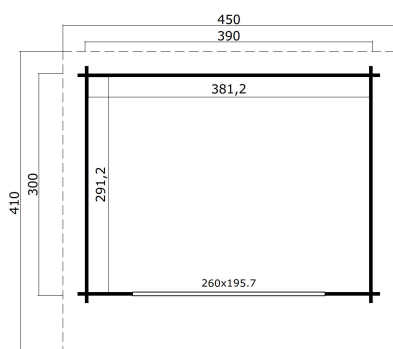

44
mm

3

8

PAKEND: 2 ALUS (T)

470 x 118 x 63 cm
1130 kg390 x 88 x 28 cm
120 kg

EAN

4743329232207

MÕÕDUD

Sisepindala	11.10 m ²
Gabariitmõõdud	4.50 x 4.10 m
Ruumala	≈ 24.99 m ³
Külgseina kõrgus	≈ 2.11 m
Kelbaseina kõrgus	≈ 2.39 m
Üleulatus eest	≈ 80 cm

AKNAD & UKSED

1 x Voldikuks (2+*)	260.0 x 195.7 cm
---------------------	------------------

*2+: 2+

KATUS & PÕRAND

Katuselauad	18x90 mm
Põrandalauad	18x90 mm
Katuse pindala	18.60 m ²
Katusekalle	≈ 4.4 °
Immutatud alusraam	45x70 mm

* Saadaval erinevad katusekatted