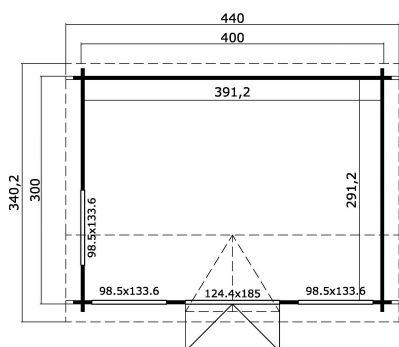

44  
mm

2

8

UNDER  
2,5  
metres

PAKEND: 1 ALUS (T)

440 x 118 x 70 cm  
992 kg

EAN 4742913015240

#### MÕÖDUD

Sisepindala	11.39 m <sup>2</sup>
Gabariitmõõdud	3.40 x 4.40 m
Ruumala	≈ 25.65 m <sup>3</sup>
Külgeina kõrgus	≈ 2.11 m
Kelbaseina kõrgus	≈ 2.39 m
Üleulatus eest	≈ 20 cm

#### AKNAD & UKSED

1 x Topeltuks (DGP+A+*)	124.4 x 185.0 cm
2 x Sisseavanev topeltaken (DGP+A+*)	98.5 x 133.6 cm
1 x Sisseavanev topeltaken (DGP+*)	98.5 x 133.6 cm

\*DGP+A+: Pakett-Kaasiga ja kaarliistudega Premium +

#### KATUS & PÕRAND

Katuselauad	18x90 mm
Põrandalauad	18x90 mm
Katuse pindala	16.30 m <sup>2</sup>
Katusekalle	≈ 11/18.3/24.6 °
Immutatud alusraam	70x45 mm

\* Saadaval erinevad katusekatted