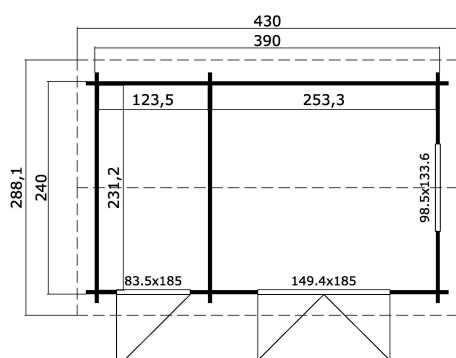

44  
mm

2

6

PAKEND: 1 ALUS (T)

440 x 118 x 76 cm  
1010 kg

EAN

4742913016629

## MÕÖDUD

Sisepindala	8.81 m <sup>2</sup>
Gabariitmõõdud	2.88 x 4.30 m
Ruumala	≈ 20.35 m <sup>3</sup>
Külgeina kõrgus	≈ 2.11 m
Kelbaseina kõrgus	≈ 2.51 m
Üleulatus eest	≈ 20 cm

## AKNAD &amp; UKSED

1 x Topeltuks (DGP+*)	149.4 x 185.0 cm
1 x Üksikuks (TP+*)	83.5 x 185.0 cm
1 x Sisseavanev topeltaken (DGP+*)	98.5 x 133.6 cm

\*DGP+: Pakett-Kaasiga Premium+

\*TP+: Täislaudisega Premium+

## KATUS &amp; PÕRAND

Katuselauad	18x90 mm
Põrandalauad	18x90 mm
Katuse pindala	12.90 m <sup>2</sup>
Katusekalle	≈ 19 °
Immutatud alusraam	70x45 mm

\* Saadaval erinevad katusekatted