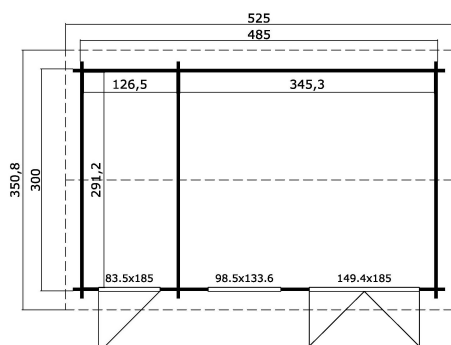

44
mm

2

8

PAKEND: 1 ALUS (T)

630 x 118 x 71 cm
1334 kg

EAN 4742913017404

MÕÖDUD

Sisepindala	13.87 m ²
Gabariitmõõdud	3.51 x 5.25 m
Ruumala	≈ 32.01 m ³
Külgseina kõrgus	≈ 2.11 m
Kelbaseina kõrgus	≈ 2.51 m
Üleulatus eest	≈ 20 cm

AKNAD & UKSED

1 x Topeltuks (DGP+*)	149.4 x 185.0 cm
1 x Üksikuks (TP+*)	83.5 x 185.0 cm
1 x Sisseavanev topeltaken (DGP+*)	98.5 x 133.6 cm

*DGP+: Pakett-Kaasiga Premium+

*TP+: Täislaudisega Premium+

KATUS & PÕRAND

Katuselauad	18x90 mm
Põrandalauad	18x90 mm
Katuse pindala	18.90 m ²
Katusekalle	≈ 13 °
Immutatud alusraam	70x45 mm

* Saadaval erinevad katusekatted