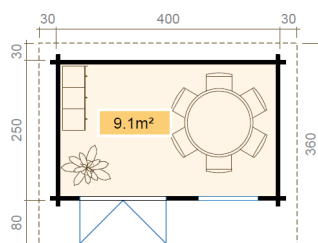

70  
mm

2

0

★ ★ ★  
GUARANTEE  
5  
YEARS

EAN 4742913015127

**MÕÖDUD**

Sisepindala	9.11 m <sup>2</sup>
Gabariitmõõdud	4.60 x 3.60 m
Ruumala	≈ 20.75 m <sup>3</sup>
Külgeina kõrgus	≈ 2.24 m
Kelbaseina kõrgus	≈ 2.39 m
Üleulatus eest	≈ 80 cm

**AKNAD & UKSED**

1 x Topeltuks (2+*)	158.0 x 193.3 cm
1 x Sisseavanev topeltaken (2+*)	110.0 x 172.9 cm

\*2+: 2+

**KATUS & PÕRAND**

Katuselauad	18x90 mm
Põrandalauad	18x90 mm
Katuse pindala	16.56 m <sup>2</sup>
Katusekalle	≈ 3.2 °
Immutatud alusraam	45x70 mm

\* Saadaval erinevad katusekatted

**PAKEND: 1 ALUS (T)**420 x 114 x 90 cm  
1370 kg