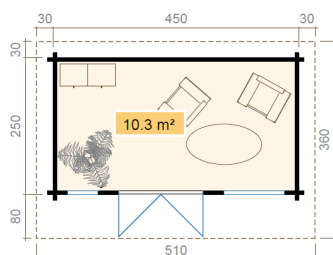

70  
mm

2

0

5  
YEARS**PAKEND: 1 ALUS (T)**540 x 114 x 75 cm  
1400 kg

EAN 4742913016124

**MÕÖDUD**

Sisepindala	10.29 m <sup>2</sup>
Gabariitmõõdud	5.10 x 3.60 m
Ruumala	≈ 23.79 m <sup>3</sup>
Külgseina kõrgus	≈ 2.24 m
Kelbaseina kõrgus	≈ 2.39 m
Üleulatus eest	≈ 80 cm

**AKNAD & UKSED**

1 x Topeltuks (2+*)	158.0 x 193.3 cm
1 x Sisseavanev üksikaken (2+*)	55.2 x 172.9 cm
1 x Sisseavanev topeltaken (2+*)	110.0 x 172.9 cm

\*2+: 2+

**KATUS & PÕRAND**

Katuselauad	18x90 mm
Põrandalauad	18x90 mm
Katuse pindala	18.36 m <sup>2</sup>
Katusekalle	≈ 3.2 °
Immutatud alusraam	70x45 mm