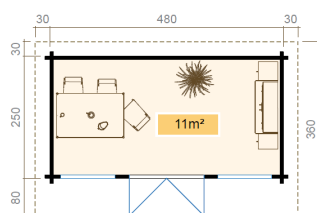

70  
mm

3

0

5  
YEARS**PAKEND: 1 ALUS (T)**540 x 114 x 76 cm  
1610 kg

EAN 4742913017121

**MÕÕDUD**

Sisepindala	11.00 m <sup>2</sup>
Gabariitmõõdud	5.40 x 3.60 m
Ruumala	≈ 25.43 m <sup>3</sup>
Külgeina kõrgus	≈ 2.24 m
Kelbaseina kõrgus	≈ 2.39 m
Üleulatus eest	≈ 80 cm

**AKNAD & UKSED**

1 x Topeltuks (2+*)	158.0 x 193.3 cm
1 x Sisseavanev topeltaken (2+*)	110.0 x 172.9 cm
1 x Sisseavanev topeltaken (2+*)	110.0 x 172.9 cm

\*2+: 2+

**KATUS & PÕRAND**

Katuselauad	18x90 mm
Põrandalauad	18x90 mm
Katuse pindala	19.44 m <sup>2</sup>
Katusekalle	≈ 3.2 °
Immutatud alusraam	70x45 mm