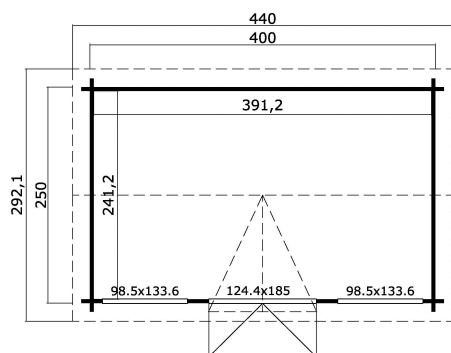

44
mm

2

7

PAKEND: 1 ALUS (T)

440 x 118 x 66 cm
927 kg

EAN 4742913014342

MÕÖDUD

Sisepindala	9.44 m ²
Gabariitmõõdud	2.92 x 4.40 m
Ruumala	≈ 20.71 m ³
Külgseina kõrgus	≈ 2.00 m
Kelbaseina kõrgus	≈ 2.39 m
Üleulatus eest	≈ 20 cm

AKNAD & UKSED

1 x Topeltuks (DGP+A+*)	124.4 x 185.0 cm
1 x Sisseavanev topeltaken (DGP+A+*)	98.5 x 133.6 cm
1 x Sisseavanev topeltaken (DGP+A+*)	98.5 x 133.6 cm

*DGP+A+: Pakett-kaasiga ja kaarliistudega Premium +

*DGP+A: Pakett-kaasiga ja kaarliistudega Premium

KATUS & PÕRAND

Katuselauad	18x90 mm
Põrandalauad	18x90 mm
Katuse pindala	14.24 m ²
Katusekalle	≈ 13/24.4 °
Immutatud alusraam	70x45 mm

* Saadaval erinevad katusekatted