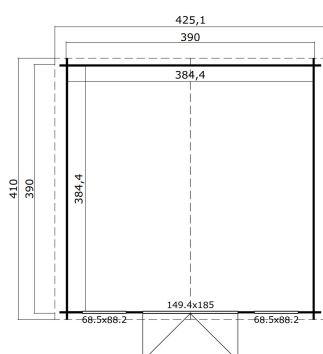

28
mm

2

7

2
YEARS

PAKEND: 1 ALUS (T)

440 x 118 x 58 cm
792 kg

EAN 4742913018883

MÕÖDUD

Sisepindala	14.78 m ²
Gabariitmõõdud	4.25 x 4.10 m
Ruumala	≈ 32.43 m ³
Külgseina kõrgus	≈ 1.94 m
Kelbaseina kõrgus	≈ 2.45 m
Üleulatus eest	≈ 10 cm

AKNAD & UKSED

1 x Topeltuks (SGA+28*)	149.4 x 185.0 cm
1 x Sisseavanev üksikaken (SGA*)	68.5 x 88.2 cm
1 x Sisseavanev üksikaken (SGA*)	68.5 x 88.2 cm

*SGA: Ühekorse klaasiga Action

*SGA+28: 28 mm raamiga ja ühekorse klaasiga Action

KATUS & PÕRAND

Katuselauad	15x90 mm
Põrandalauad	15x90 mm
Katuse pindala	18.04 m ²
Katusekalle	≈ 15 °
Immutatud alusraam	45x45 mm