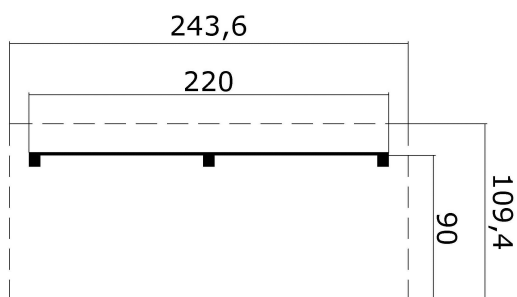

28
mm

1

2

★ ★ ★
GUARANTEE
5
YEARS

PAKEND: 1 ALUS (T)

250 x 57 x 20 cm
50 kg

EAN 4742913017008

MÕÖDUD

Sisepindala	1.81 m ²
Gabariitmõõdud	1.09 x 2.44 m
Ruumala	≈ 3.15 m ³
Külgeina kõrgus	≈ 1.65 m
Kelbaseina kõrgus	≈ 1.82 m
Üleulatus eest	≈ 12 cm

AKNAD & UKSED**KATUS & PÕRAND**

Katuselauad	18x90 mm
Katuse pindala	2.68 m ²
Katusekalle	≈ 13 °