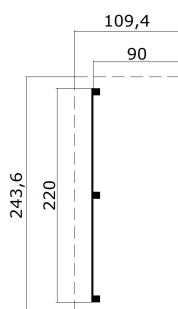

28
mm

0

2

PAKEND: 1 ALUS (T)

0 x 0 x 0 cm
0 kg

EAN 4743329219444

MÕÖDUD

Sisepindala	1.81 m ²
Gabariitmõõdud	1.09 x 2.44 m
Ruumala	≈ 3.1 m ³
Külgeina kõrgus	≈ 1.60 m
Kelbaseina kõrgus	≈ 1.84 m
Üleulatus eest	≈ 12 cm

AKNAD & UKSED

KATUS & PÕRAND

Katuselauad	18x90 mm
Katuse pindala	2.68 m ²
Katusekalle	≈ 13 °

* Saadaval erinevad katusekatted