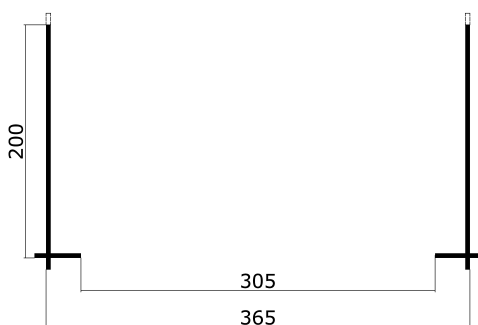

40
mm

0

GUARANTEE
2
YEARS

PAKEND: 1 ALUS (T)

402 x 57 x 25 cm
138 kg

EAN 4743329205850

MÕÕDUD

Sisepindala	6.85 m ²
Gabariitmõõdud	3.85 x .00 m
Ruumala	≈ m ³
Külgeina kõrgus	≈ .00 m
Kelbaseina kõrgus	≈ .00 m
Üleulatus eest	≈ 10 cm