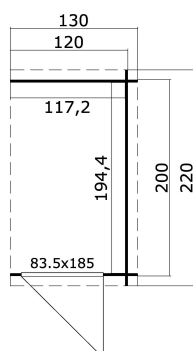

28  
mm

1

2

PAKEND: 1 ALUS (T)

260 x 118 x 37 cm  
233 kg

EAN 4742913011839

## MÕÖDUD

Sisepindala	2.22 m <sup>2</sup>
Gabariitmõõdud	2.20 x 1.30 m
Ruumala	≈ 4.44 m <sup>3</sup>
Külgseina kõrgus	≈ 1.88 m
Kelbaseina kõrgus	≈ 2.11 m
Üleulatus eest	≈ 10 cm

## AKNAD &amp; UKSED

1 x Üksikuks (TC+O*)	83.5 x 185.0 cm
----------------------	-----------------

\*TC+O: Täislaudisega Classic, laudis väljaspool

## KATUS &amp; PÕRAND

Katuselauad	18x90 mm
Põrandalauad	18x90 mm
Katuse pindala	2.88 m <sup>2</sup>
Katusekalle	≈ 6.6 °
Immutatud alusraam	45x70 mm

\* Saadaval erinevad katusekatted