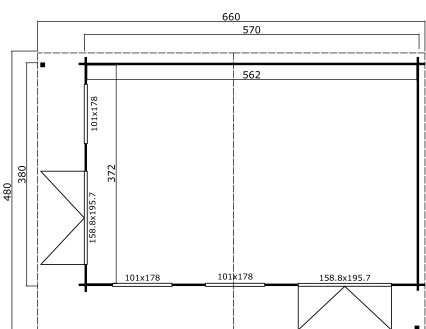

40
mm

3

0

PAKEND: 2 ALUS (T)

 630 x 118 x 52 cm
978 kg

 630 x 118 x 52 cm
970 kg

EAN 4743329206239

MÕÕDUD

Sisepindala	20.91 m ²
Gabariitmõõdud	4.80 x 6.60 m
Ruumala	≈ 50.05 m ³
Külgeina kõrgus	≈ 2.34 m
Kelbaseina kõrgus	≈ 2.45 m
Üleulatus eest	≈ 80 cm

AKNAD & UKSED

2 x Topeltuks (DGP+*)	158.8 x 195.7 cm
3 x Mittevanev topeltaken (DGP+*)	101.0 x 178.0 cm

*DGP+: Pakett-kaasiga Premium+

KATUS & PÕRAND

Katuselauad	18x90 mm
Põrandalauad	18x90 mm
Katuse pindala	31.68 m ²
Katusekalle	≈ 2 °
Immutatud alusraam	45x70 mm

* Saadaval erinevad katusekatted