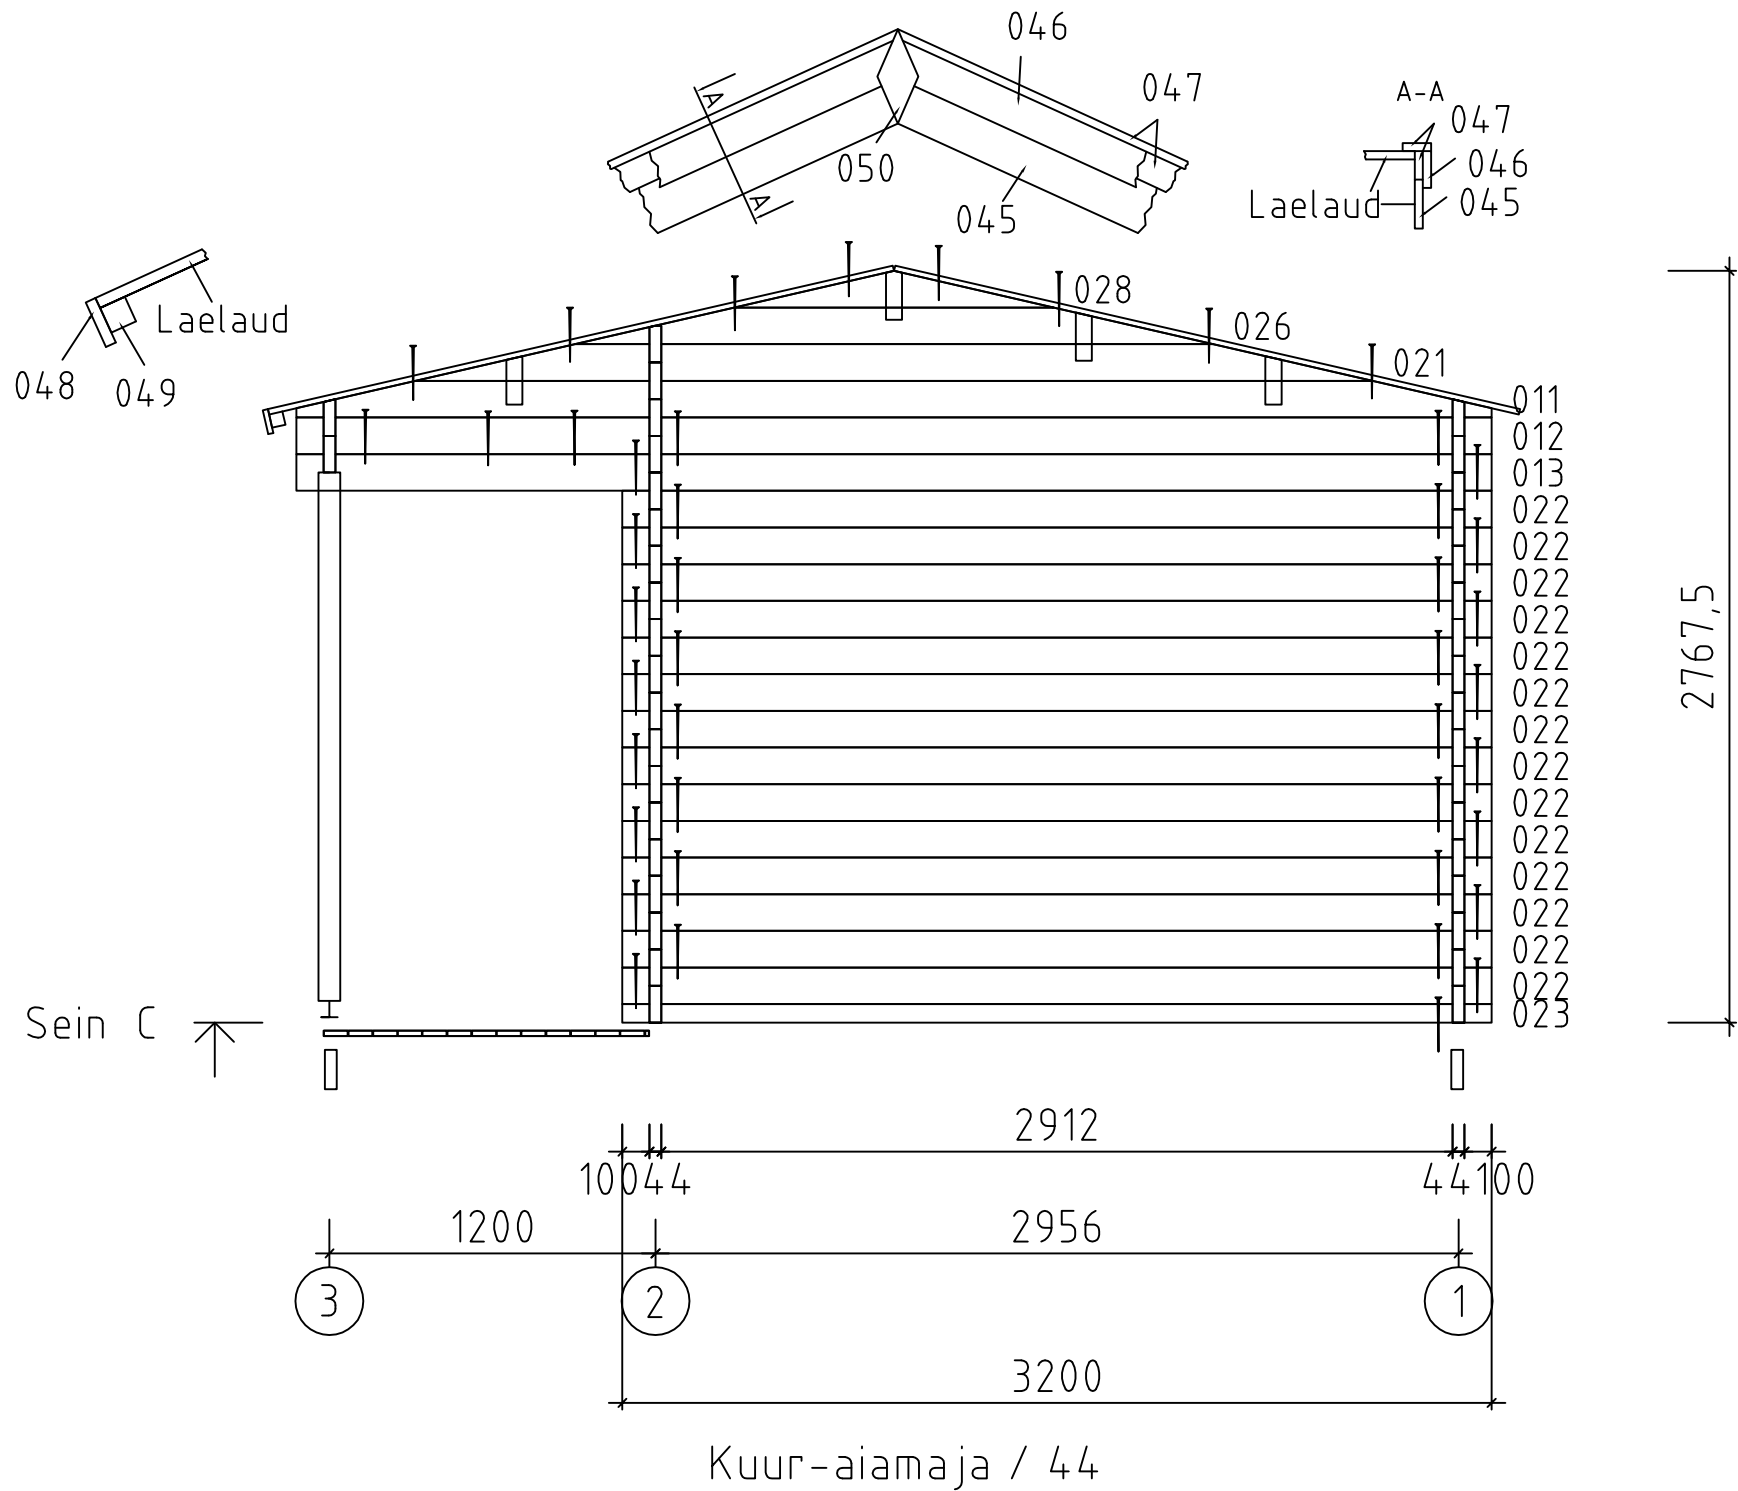

Kuur-aiamaja / 44

Kuur-aiamaja / 44

8000

Kuur-aiamaja / 44

7990

Alusraam 44x145

Kuur-aiamaja / 44

Pärliid 80x200

Sein 1 ↑

Kuur-aiamaja / 44

Pos	Kuur-aiamaja / 44	ST	F (mm)	L (mm)
001		4	44x135	5107
002		1	44x135	4756
003		1	44x135	4756
004		3	44x135	4656
005		9	44x135	4534
006		1	44x135	4534
007		1	44x135	4512
008		1	44x135	4412
009		1	44x135	4412
010		1	44x135	4412
011		3	44x135	4400
012		3	44x135	4400
013		3	44x135	4400
014		1	44x135	3888
015		1	44x135	3788
016		2	44x135	3788
017		10	44x135	3666
018		1	44x135	3644
019		1	44x135	3644
020		3	44x135	3544
021		3	44x135	3525
022		42	44x135	3200
023		3	44x68	3200
024		2	44x135	3182
025		13	44x135	2682