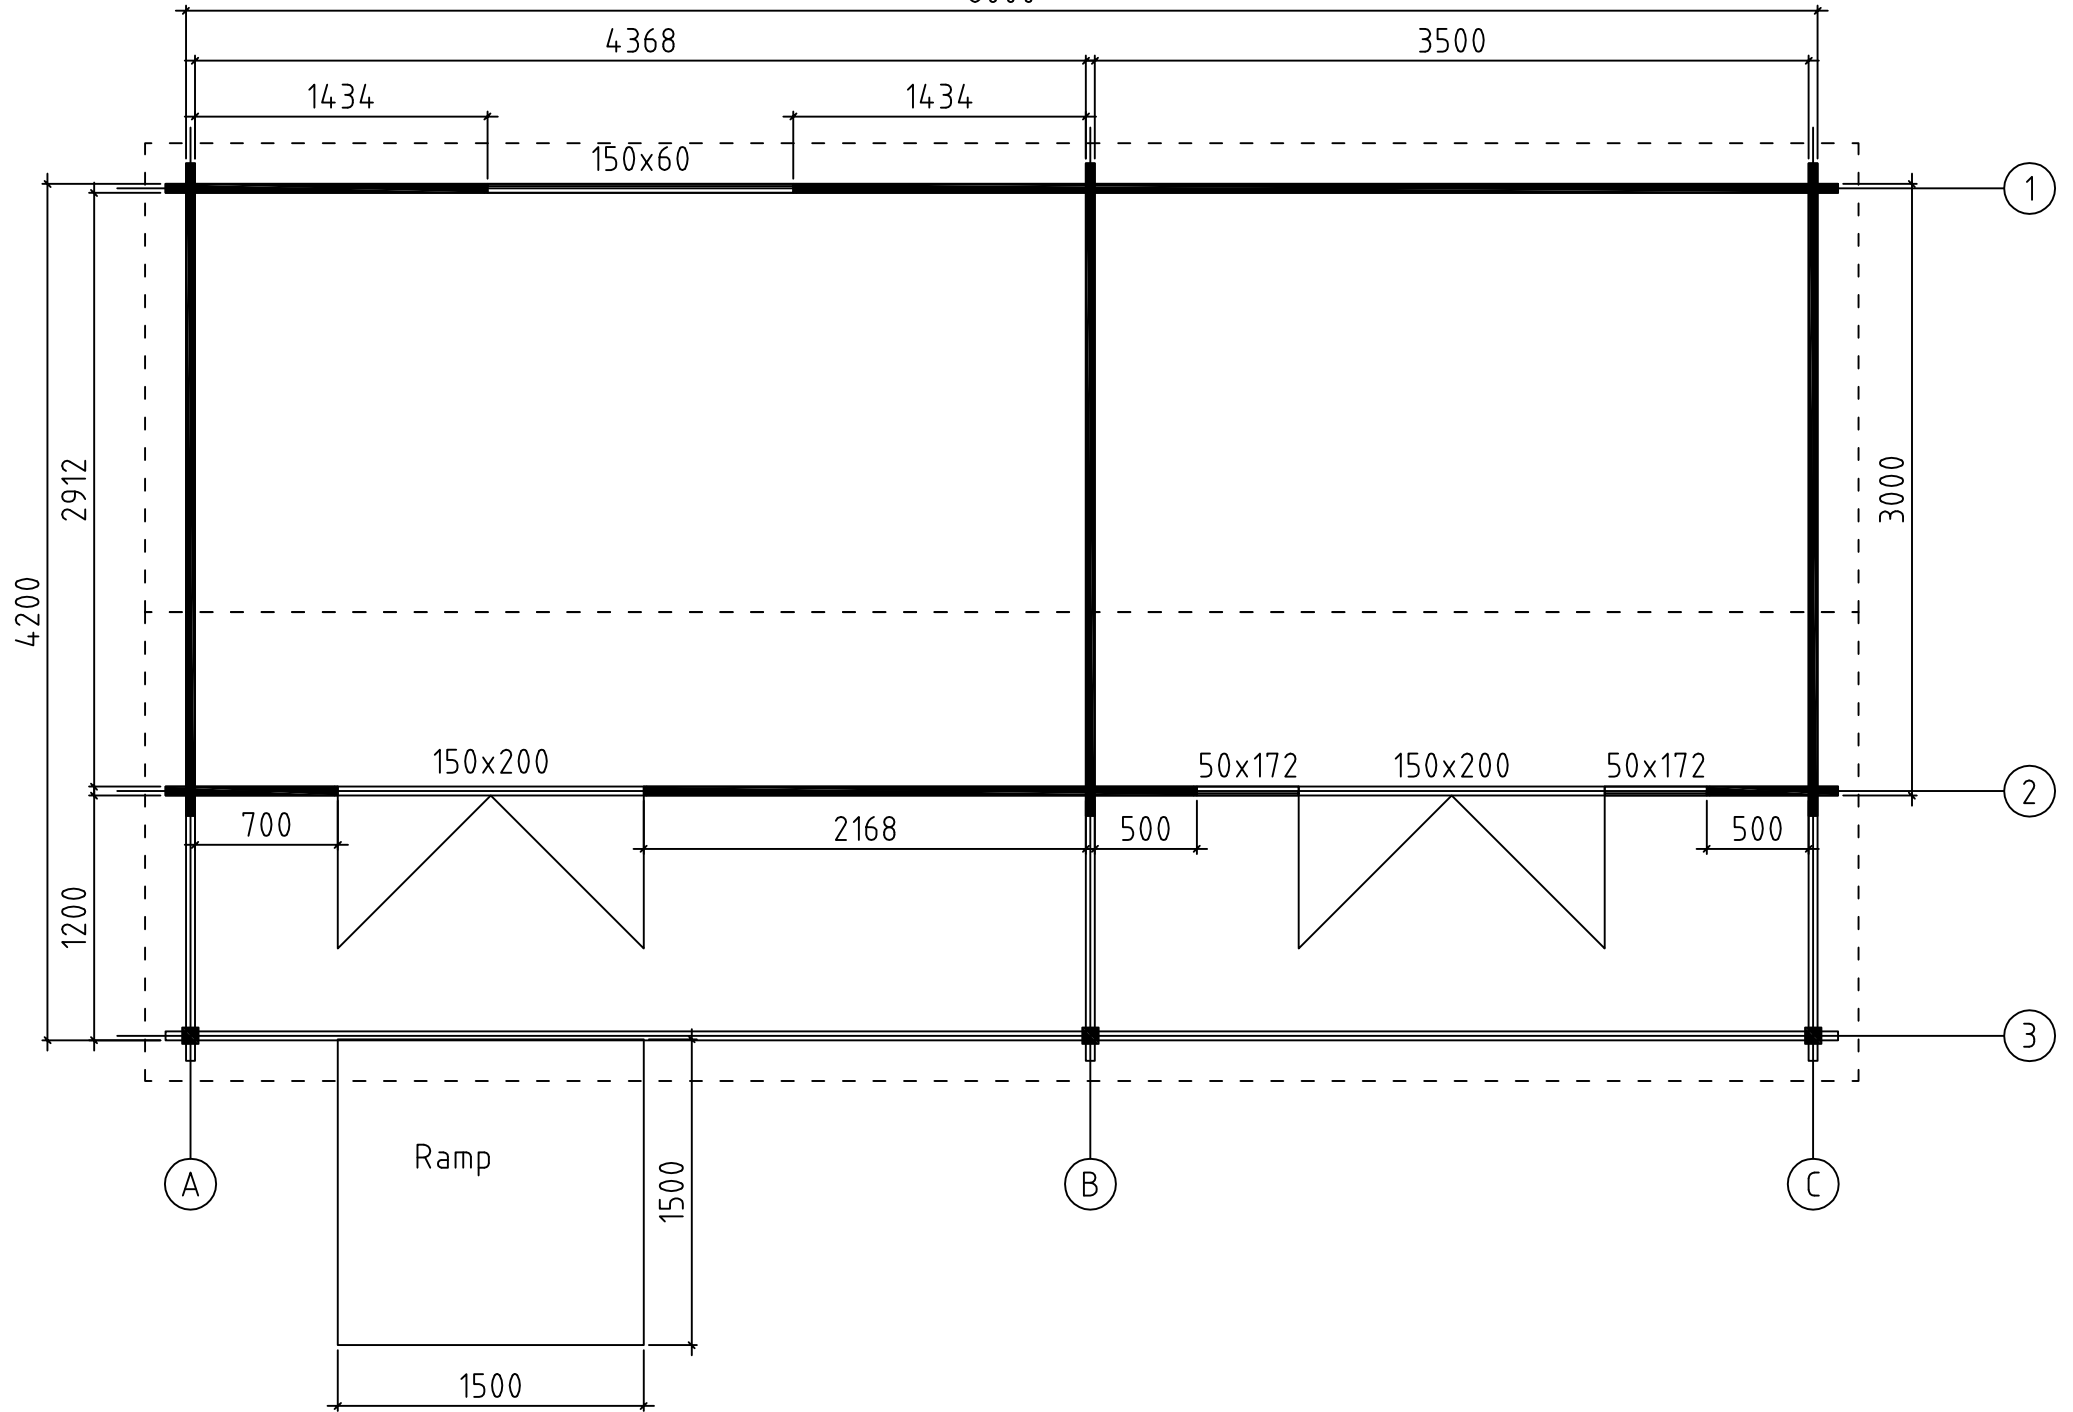

Kuur-aiamaja / 44

Kuur-aiamaja / 44

8000

Kuur-aiamaja / 44

7990

Alusraam 44x145

Kuur-aiamaja / 44

Pärliid 80x200

Sein 1 ↑

Kuur-aiamaja / 44

Pos	Kuur-aiamaja / 44	ST	F (mm)	L (mm)
001		4	44x135	5107
002		1	44x135	4756
003		1	44x135	4756
004		3	44x135	4656
005		9	44x135	4534
006		1	44x135	4534
007		1	44x135	4512
008		1	44x135	4412
009		1	44x135	4412
010		1	44x135	4412
011		3	44x135	4400
012		3	44x135	4400
013		3	44x135	4400
014		1	44x135	3888
015		1	44x135	3788
016		2	44x135	3788
017		10	44x135	3666
018		1	44x135	3644
019		1	44x135	3644
020		3	44x135	3544
021		3	44x135	3525
022		42	44x135	3200
023		3	44x68	3200
024		2	44x135	3182
025		13	44x135	2682