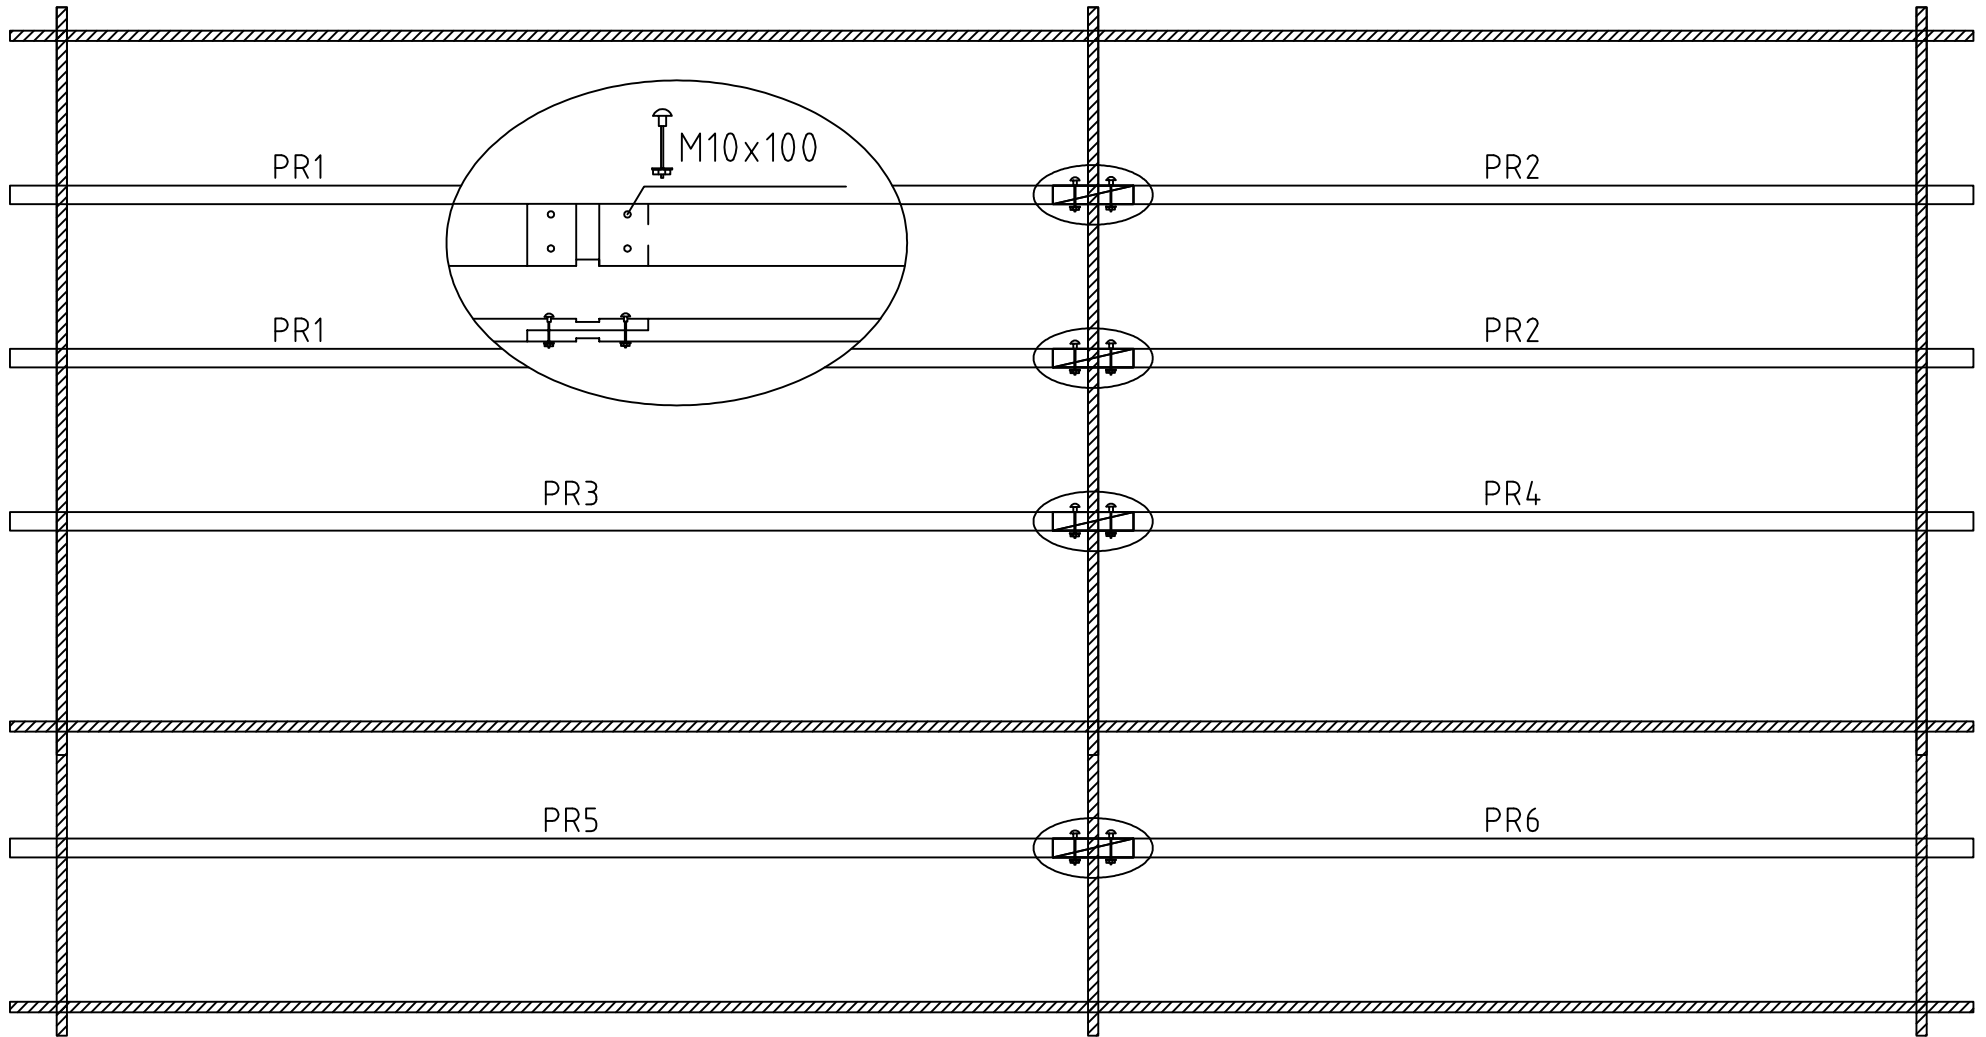

Kuur-aiamaja / 44

Kuur-aiamaja / 44

8000

Kuur-aiamaja / 44

7990

Alusraam 44x145

Kuur-aiamaja / 44

Pärliid 80x200

Sein 1 ↑

Kuur-aiamaja / 44

Pos	Kuur-aiamaja / 44	ST	F (mm)	L (mm)
001		4	44x135	5107
002		1	44x135	4756
003		1	44x135	4756
004		3	44x135	4656
005		9	44x135	4534
006		1	44x135	4534
007		1	44x135	4512
008		1	44x135	4412
009		1	44x135	4412
010		1	44x135	4412
011		3	44x135	4400
012		3	44x135	4400
013		3	44x135	4400
014		1	44x135	3888
015		1	44x135	3788
016		2	44x135	3788
017		10	44x135	3666
018		1	44x135	3644
019		1	44x135	3644
020		3	44x135	3544
021		3	44x135	3525
022		42	44x135	3200
023		3	44x68	3200
024		2	44x135	3182
025		13	44x135	2682