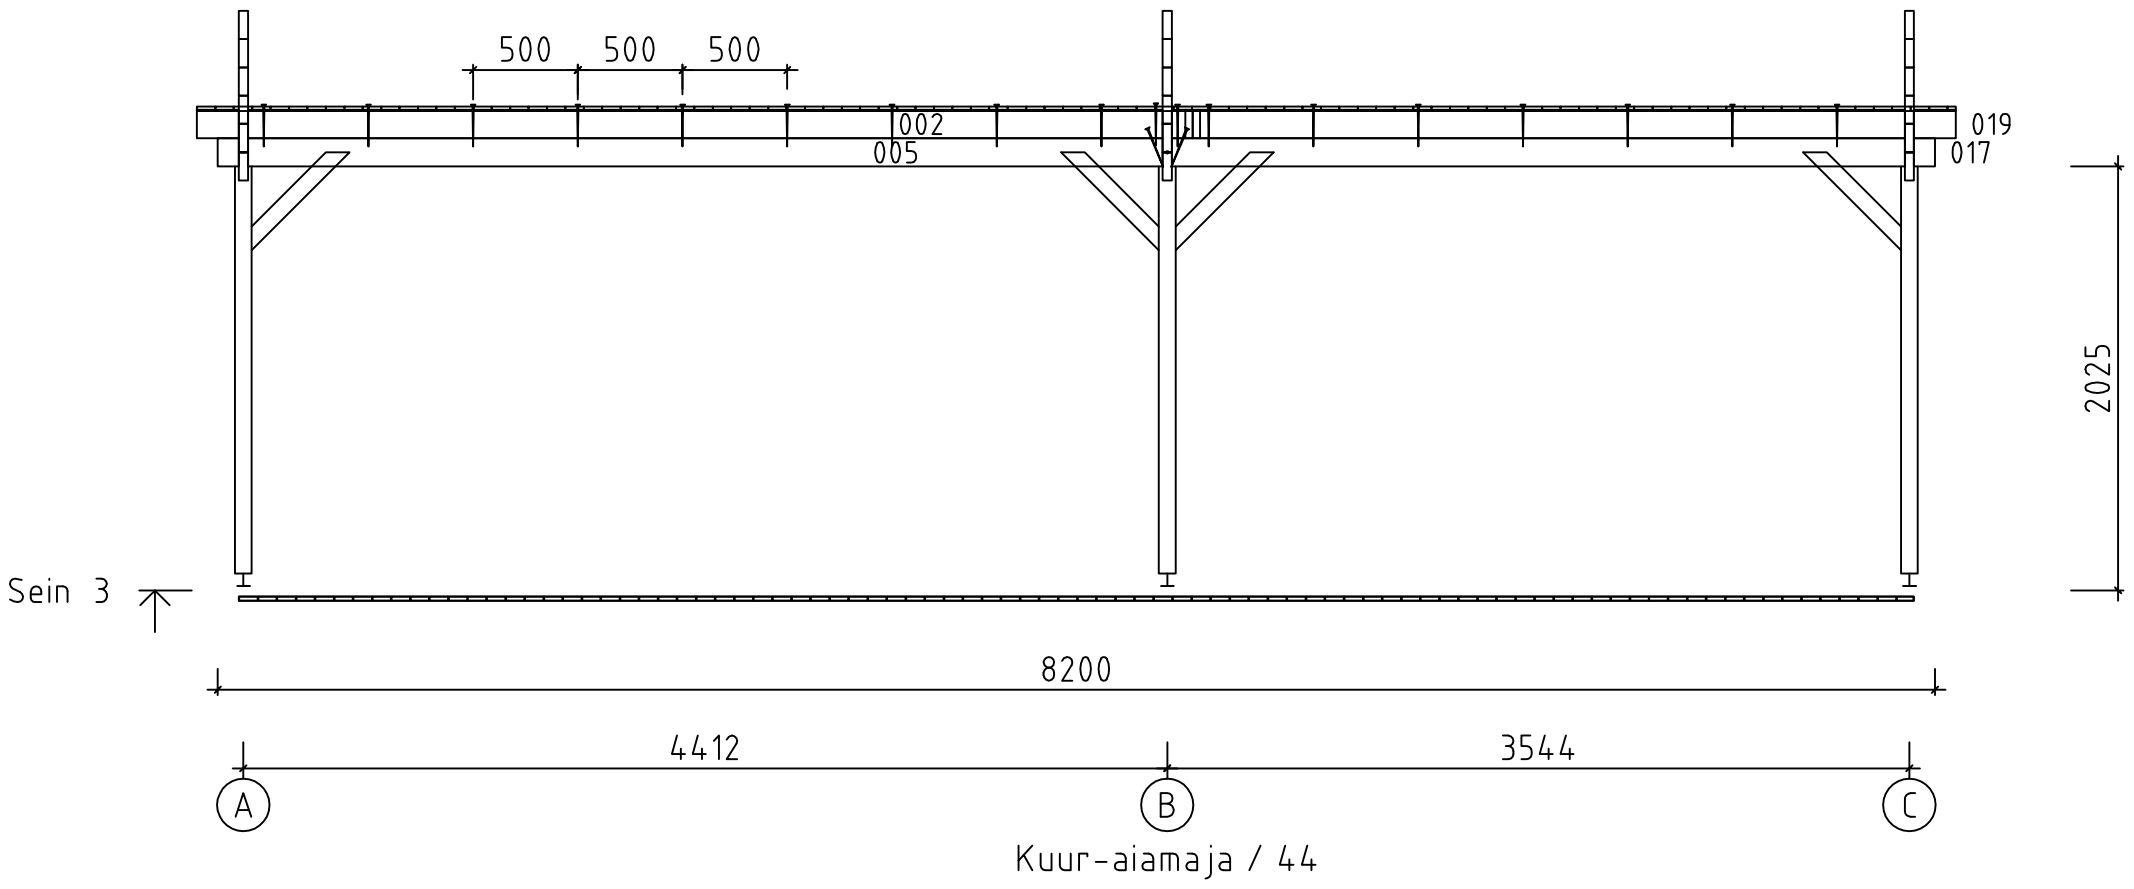

Kuur-aiamaja / 44

Kuur-aiamaja / 44

8000

Kuur-aiamaja / 44

7990

Alusraam 44x145

Kuur-aiamaja / 44

Pärliid 80x200

Sein 1 ↑

Kuur-aiamaja / 44

Pos	Kuur-aiamaja / 44	ST	F (mm)	L (mm)
001		4	44x135	5107
002		1	44x135	4756
003		1	44x135	4756
004		3	44x135	4656
005		9	44x135	4534
006		1	44x135	4534
007		1	44x135	4512
008		1	44x135	4412
009		1	44x135	4412
010		1	44x135	4412
011		3	44x135	4400
012		3	44x135	4400
013		3	44x135	4400
014		1	44x135	3888
015		1	44x135	3788
016		2	44x135	3788
017		10	44x135	3666
018		1	44x135	3644
019		1	44x135	3644
020		3	44x135	3544
021		3	44x135	3525
022		42	44x135	3200
023		3	44x68	3200
024		2	44x135	3182
025		13	44x135	2682