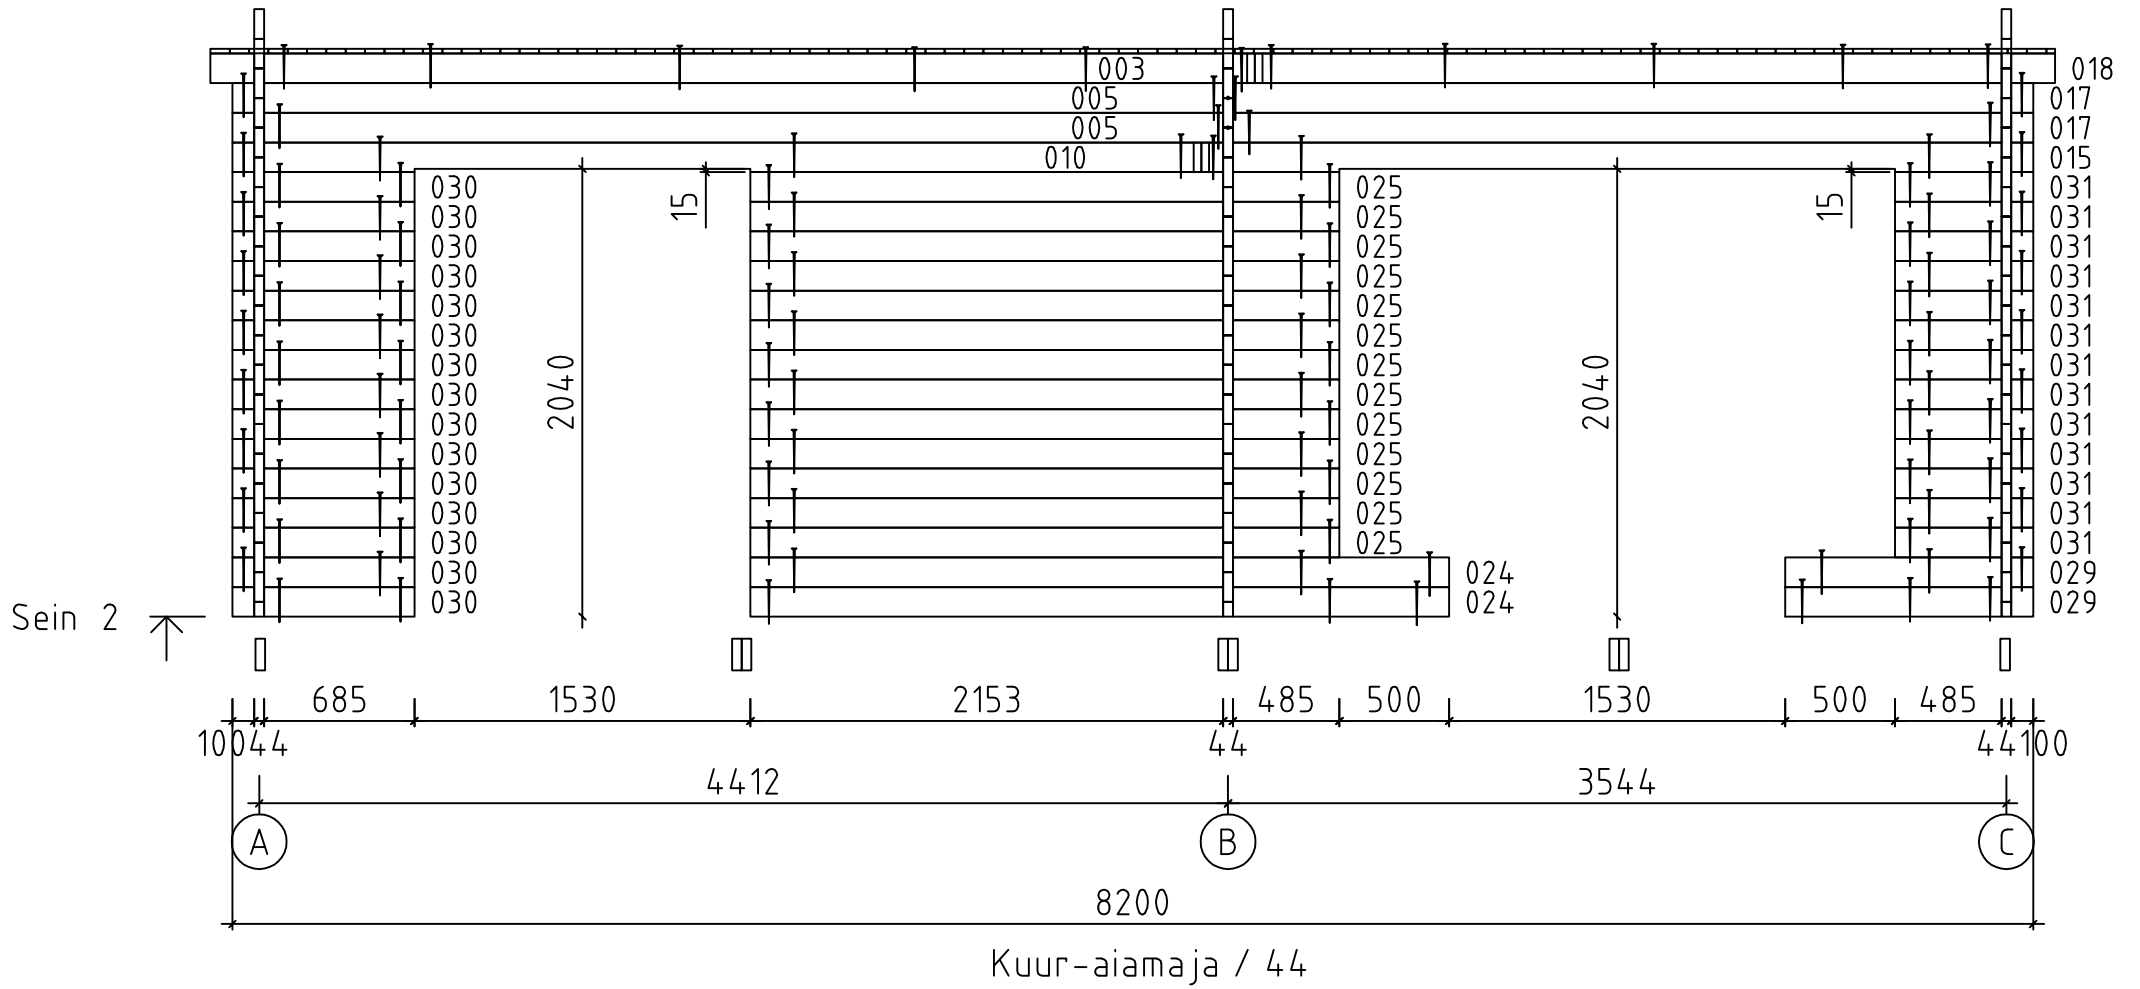

Kuur-aiamaja / 44

Kuur-aiamaja / 44

8000

Kuur-aiamaja / 44

7990

Alusraam 44x145

Kuur-aiamaja / 44

Pärliid 80x200

Sein 1 ↑

Kuur-aiamaja / 44

Pos	Kuur-aiamaja / 44	ST	F (mm)	L (mm)
001		4	44x135	5107
002		1	44x135	4756
003		1	44x135	4756
004		3	44x135	4656
005		9	44x135	4534
006		1	44x135	4534
007		1	44x135	4512
008		1	44x135	4412
009		1	44x135	4412
010		1	44x135	4412
011		3	44x135	4400
012		3	44x135	4400
013		3	44x135	4400
014		1	44x135	3888
015		1	44x135	3788
016		2	44x135	3788
017		10	44x135	3666
018		1	44x135	3644
019		1	44x135	3644
020		3	44x135	3544
021		3	44x135	3525
022		42	44x135	3200
023		3	44x68	3200
024		2	44x135	3182
025		13	44x135	2682