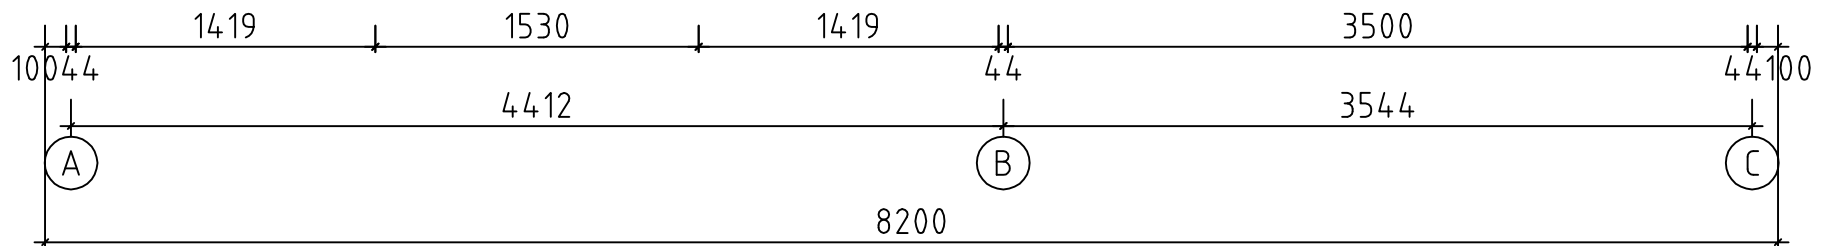

Kuur-aiamaja / 44

Kuur-aiamaja / 44

8000

Kuur-aiamaja / 44

7990

Alusraam 44x145

Kuur-aiamaja / 44

Pärliid 80x200

Sein 1 ↑

Kuur-aiamaja / 44

Pos	Kuur-aiamaja / 44	ST	F (mm)	L (mm)
001		4	44x135	5107
002		1	44x135	4756
003		1	44x135	4756
004		3	44x135	4656
005		9	44x135	4534
006		1	44x135	4534
007		1	44x135	4512
008		1	44x135	4412
009		1	44x135	4412
010		1	44x135	4412
011		3	44x135	4400
012		3	44x135	4400
013		3	44x135	4400
014		1	44x135	3888
015		1	44x135	3788
016		2	44x135	3788
017		10	44x135	3666
018		1	44x135	3644
019		1	44x135	3644
020		3	44x135	3544
021		3	44x135	3525
022		42	44x135	3200
023		3	44x68	3200
024		2	44x135	3182
025		13	44x135	2682