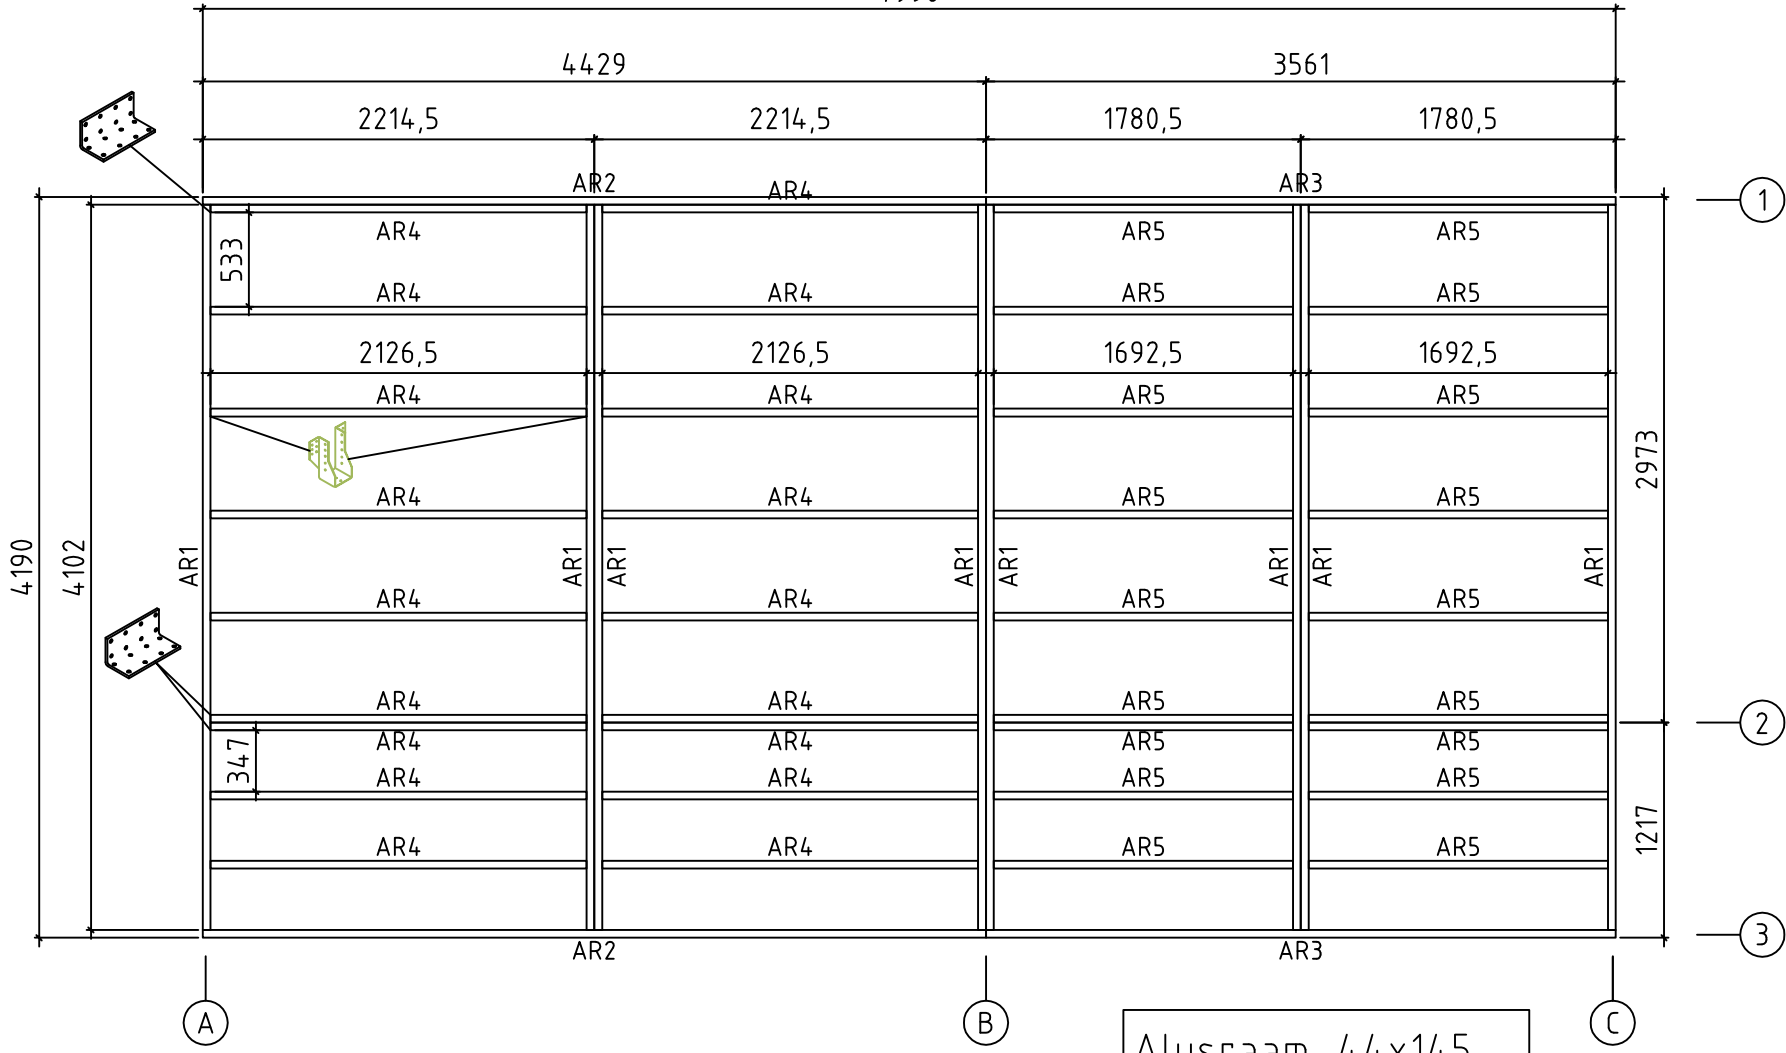

Kuur-aiamaja / 44

Kuur-aiamaja / 44

8000

Kuur-aiamaja / 44

7990

Alusraam 44x145

Kuur-aiamaja / 44

Pärliid 80x200

Sein 1 ↑

Kuur-aiamaja / 44

Pos	Kuur-aiamaja / 44	ST	F (mm)	L (mm)
001		4	44x135	5107
002		1	44x135	4756
003		1	44x135	4756
004		3	44x135	4656
005		9	44x135	4534
006		1	44x135	4534
007		1	44x135	4512
008		1	44x135	4412
009		1	44x135	4412
010		1	44x135	4412
011		3	44x135	4400
012		3	44x135	4400
013		3	44x135	4400
014		1	44x135	3888
015		1	44x135	3788
016		2	44x135	3788
017		10	44x135	3666
018		1	44x135	3644
019		1	44x135	3644
020		3	44x135	3544
021		3	44x135	3525
022		42	44x135	3200
023		3	44x68	3200
024		2	44x135	3182
025		13	44x135	2682