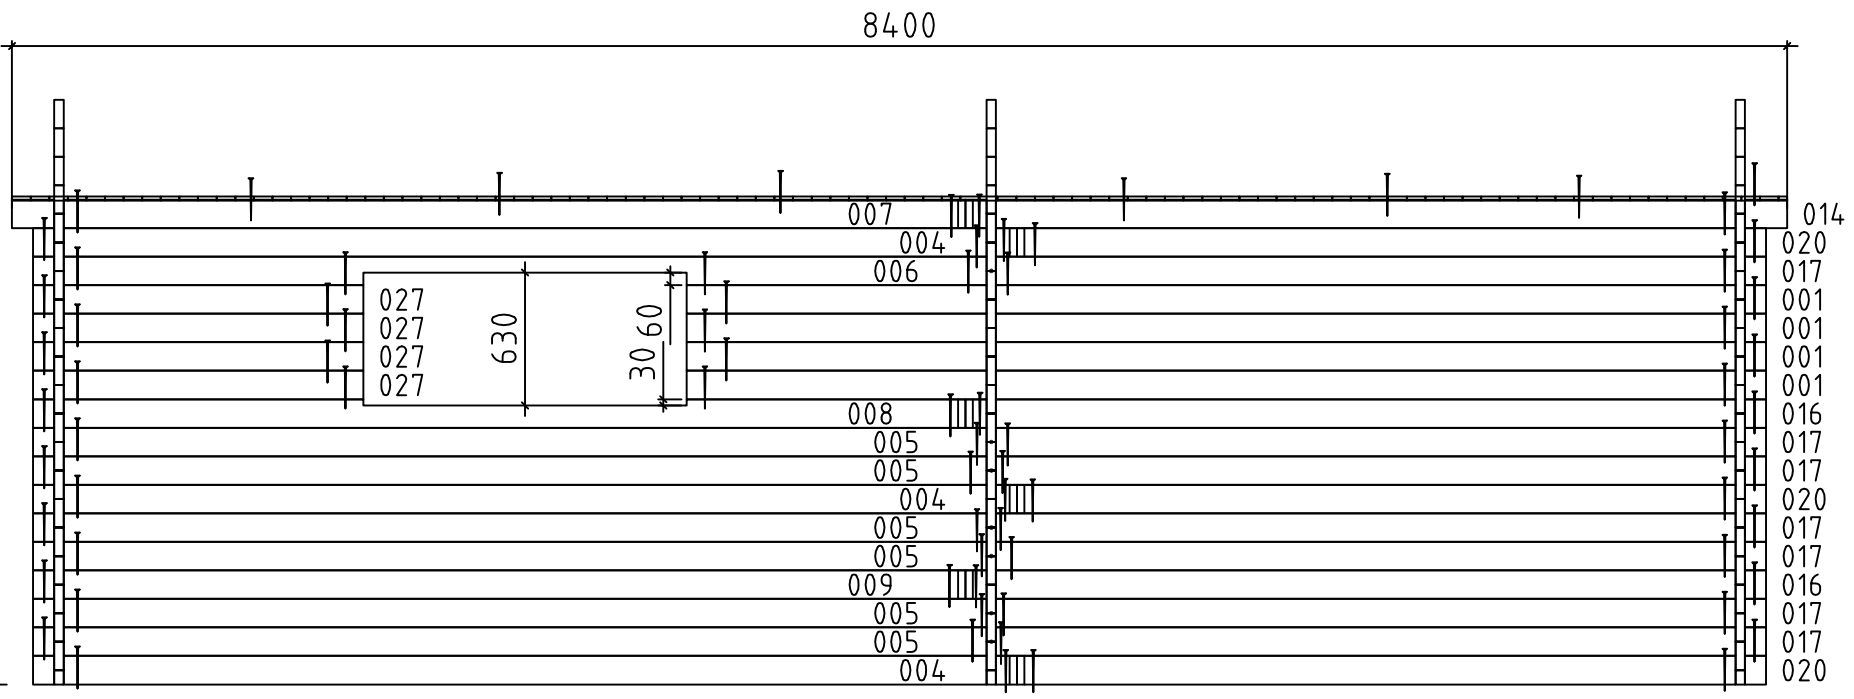

Kuur-aiamaja / 44

Kuur-aiamaja / 44

8000

Kuur-aiamaja / 44

7990

Alusraam 44x145

Kuur-aiamaja / 44

Pärliid 80x200

Sein 1 ↑

Kuur-aiamaja / 44

Pos	Kuur-aiamaja / 44	ST	F (mm)	L (mm)
001		4	44x135	5107
002		1	44x135	4756
003		1	44x135	4756
004		3	44x135	4656
005		9	44x135	4534
006		1	44x135	4534
007		1	44x135	4512
008		1	44x135	4412
009		1	44x135	4412
010		1	44x135	4412
011		3	44x135	4400
012		3	44x135	4400
013		3	44x135	4400
014		1	44x135	3888
015		1	44x135	3788
016		2	44x135	3788
017		10	44x135	3666
018		1	44x135	3644
019		1	44x135	3644
020		3	44x135	3544
021		3	44x135	3525
022		42	44x135	3200
023		3	44x68	3200
024		2	44x135	3182
025		13	44x135	2682