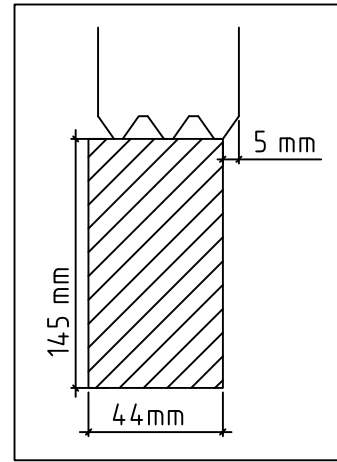

Kuur-aiamaja / 44

Kuur-aiamaja / 44

8000

Kuur-aiamaja / 44

7990

Alusraam 44x145

Kuur-aiamaja / 44

Pärliid 80x200

Sein 1 ↑

Kuur-aiamaja / 44

Pos	Kuur-aiamaja / 44	ST	F (mm)	L (mm)
001		4	44x135	5107
002		1	44x135	4756
003		1	44x135	4756
004		3	44x135	4656
005		9	44x135	4534
006		1	44x135	4534
007		1	44x135	4512
008		1	44x135	4412
009		1	44x135	4412
010		1	44x135	4412
011		3	44x135	4400
012		3	44x135	4400
013		3	44x135	4400
014		1	44x135	3888
015		1	44x135	3788
016		2	44x135	3788
017		10	44x135	3666
018		1	44x135	3644
019		1	44x135	3644
020		3	44x135	3544
021		3	44x135	3525
022		42	44x135	3200
023		3	44x68	3200
024		2	44x135	3182
025		13	44x135	2682